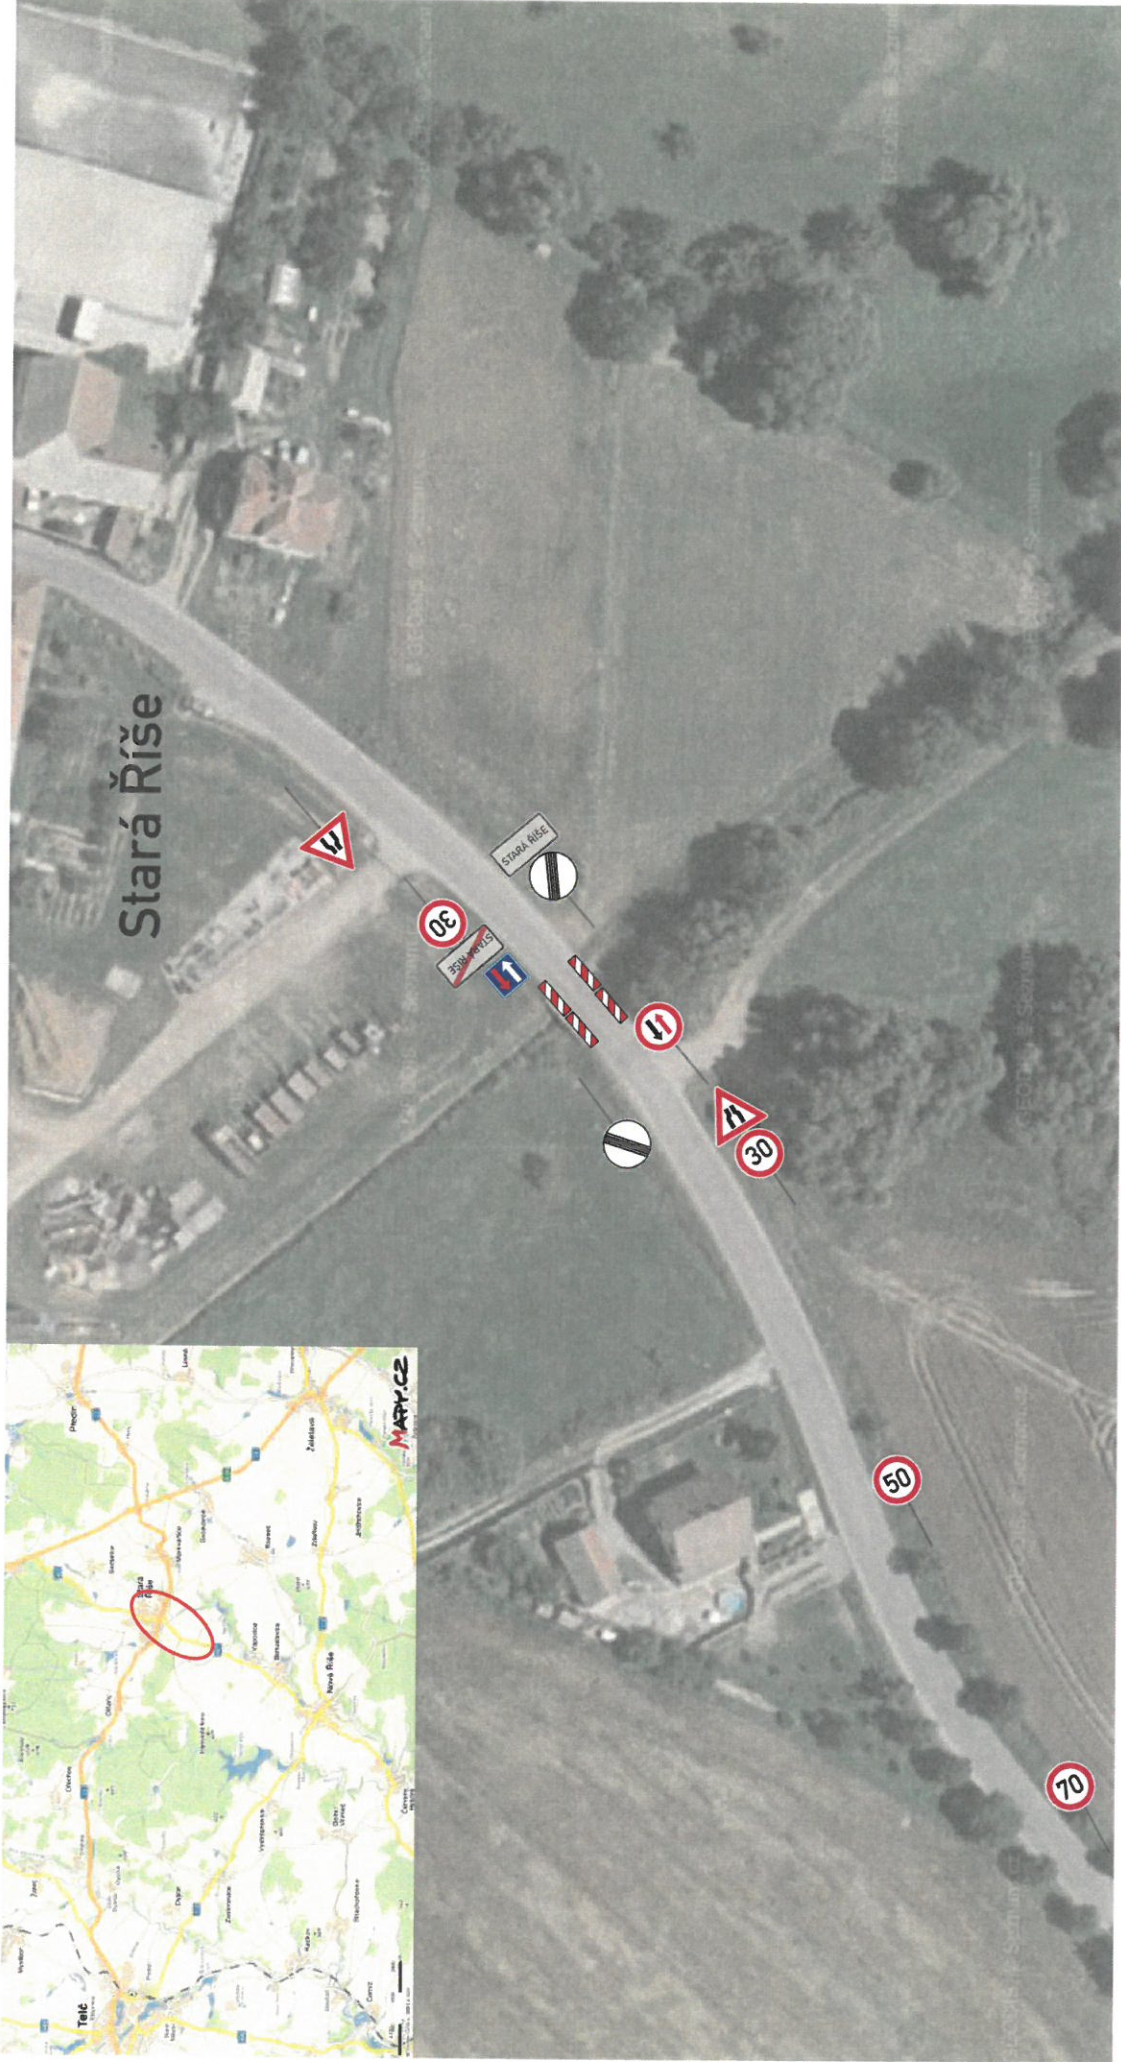

II/112 Nová Říše - Želetava
S0102, S0103
km 3.620 00 - 5.080 00

- uzavřený úsek
- slepý úsek
- obj. trasa

most 407-001
sil. II/407, st.3.986km